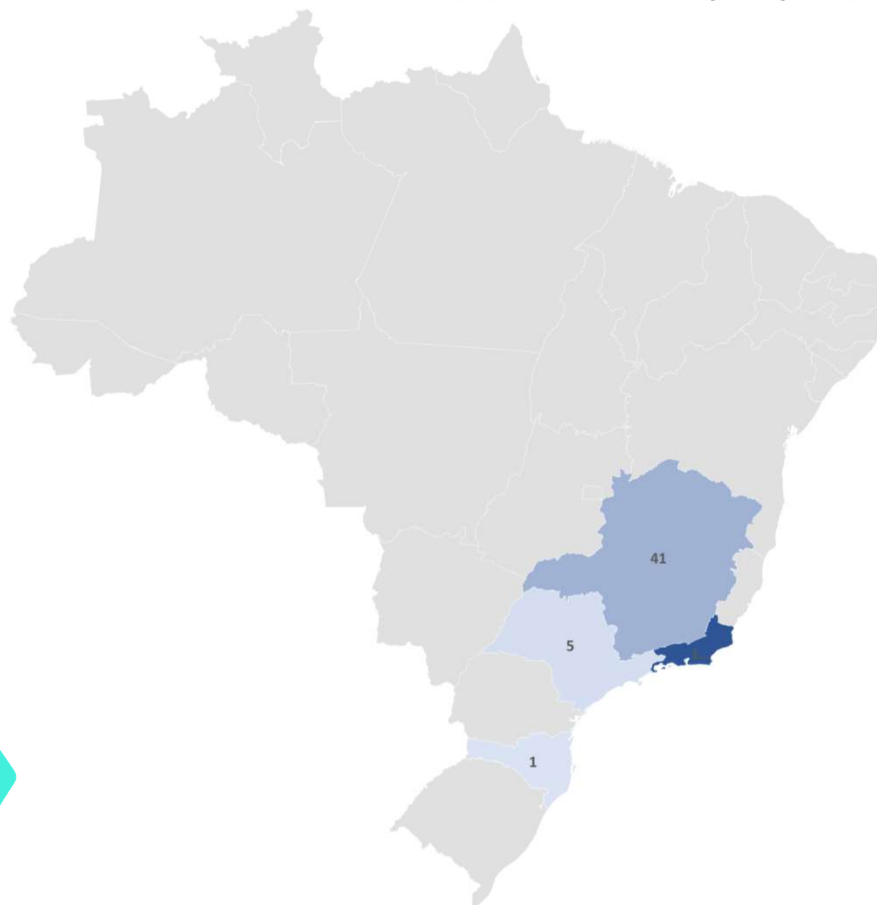

Qtde Fornecedores BRK domiciliados nos Municípios apontados

Estado	Município	Qtde
RJ	Rio de Janeiro	118
MG	Betim	27
MG	Brumadinho	13
SP	Itu	3
SP	Salto	2
MG	Santa Luzia	1
SC	Passos Maia	1
Total		165