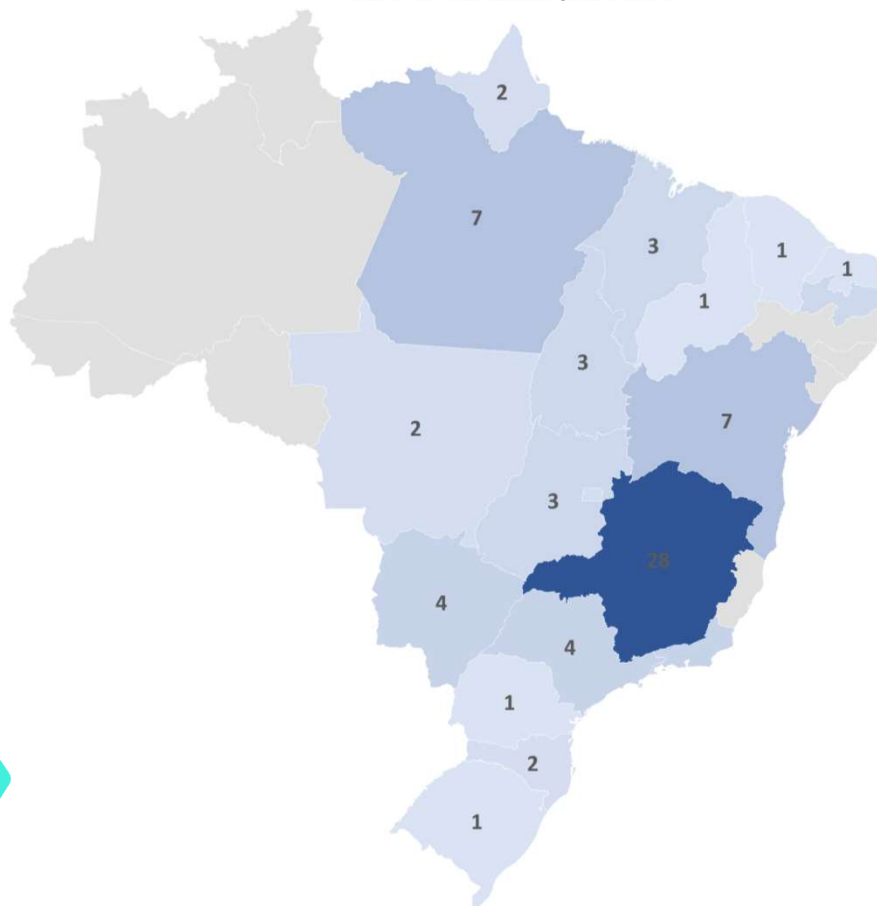

Mapa de Trabalho Escravo no Brasil

BRK Ambiental
Suprimentos & Logística

BRK

Qtde ocorrências por Estado

Estado	Qtde
Minas Gerais	28
Bahia	7
Pará	7
Mato Grosso do Sul	4
Rio de Janeiro	4
São Paulo	4
Goiás	3
Maranhão	3
Paraíba	3
Tocantins	3
Amapá	2
Distrito Federal	2
Mato Grosso	2
Santa Catarina	2
Ceará	1
Paraná	1
Piauí	1
Rio Grande do Norte	1
Rio Grande do Sul	1
Total	79