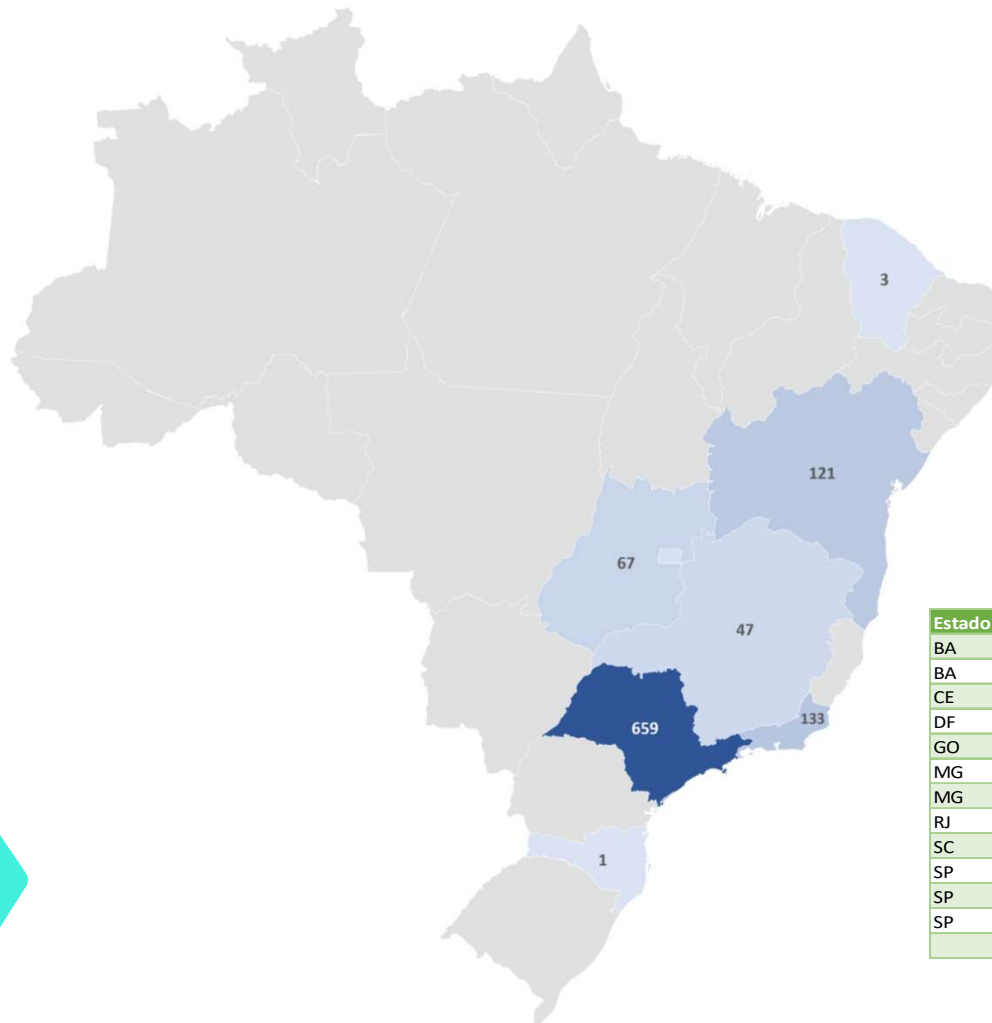

Mapa de Trabalho Escravo no Brasil

2º trimestre de 2022

BRK Ambiental
Suprimentos & Logística

BRK

Qtde ocorrências por Estado

Qtde Fornecedores BRK domiciliados nos Municípios apontados

Estado	Município	Qtde
BA	Mata de São João	1
BA	Salvador	120
CE	Fortaleza	3
DF	Brasília	11
GO	Rio Verde	67
MG	Betim	41
MG	Uberlândia	6
RJ	Rio De Janeiro	133
SC	Passos Maia	1
SP	Ribeirão Preto	13
SP	São José dos Campos	8
SP	São Paulo	638
Total		1042