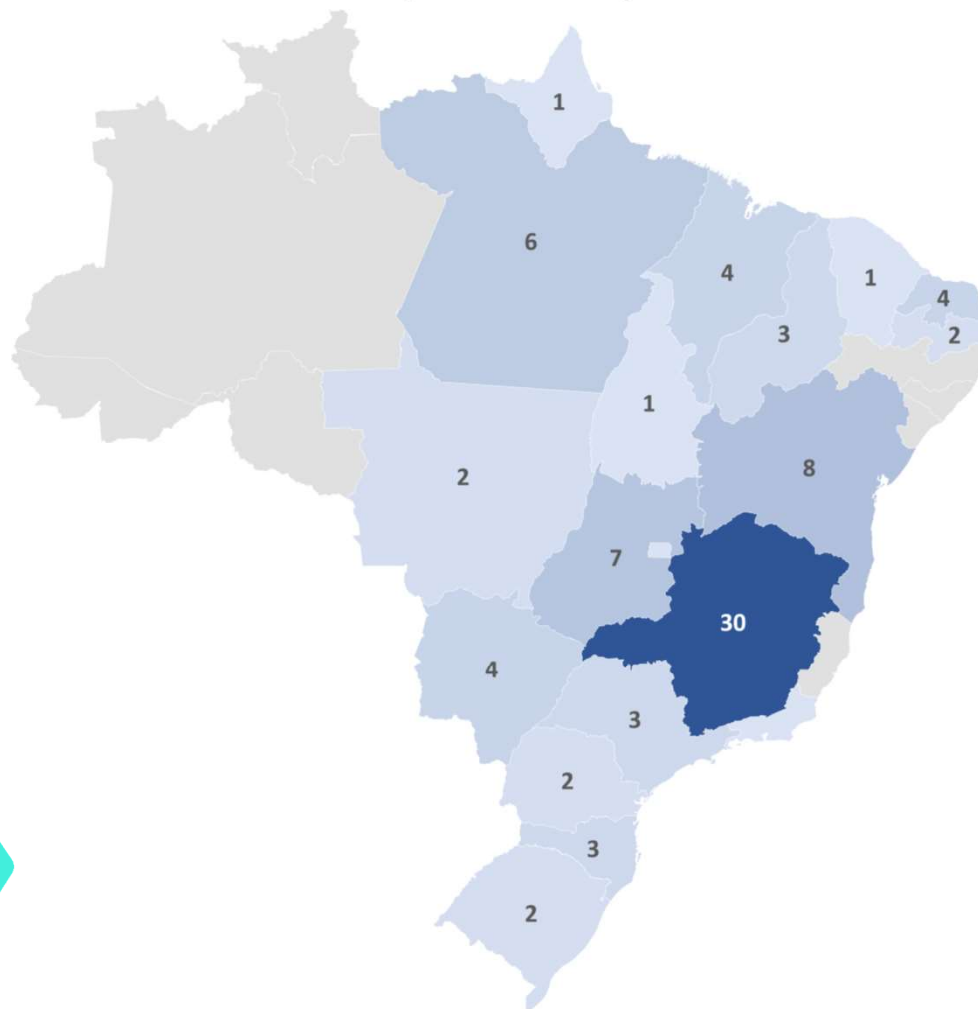

Mapa de Trabalho Escravo no Brasil

2º trimestre de 2022

BRK Ambiental
Suprimentos & Logística

BRK

Qtde ocorrências por Estado

Qtde Fornecedores BRK domiciliados nos Municípios apontados

Estado	Município	Qtde
BA	Mata de São João	1
BA	Salvador	120
CE	Fortaleza	3
DF	Brasília	11
GO	Rio Verde	67
MG	Betim	41
MG	Uberlândia	6
RJ	Rio De Janeiro	133
SC	Passos Maia	1
SP	Ribeirão Preto	13
SP	São José dos Campos	8
SP	São Paulo	638
Total		1042