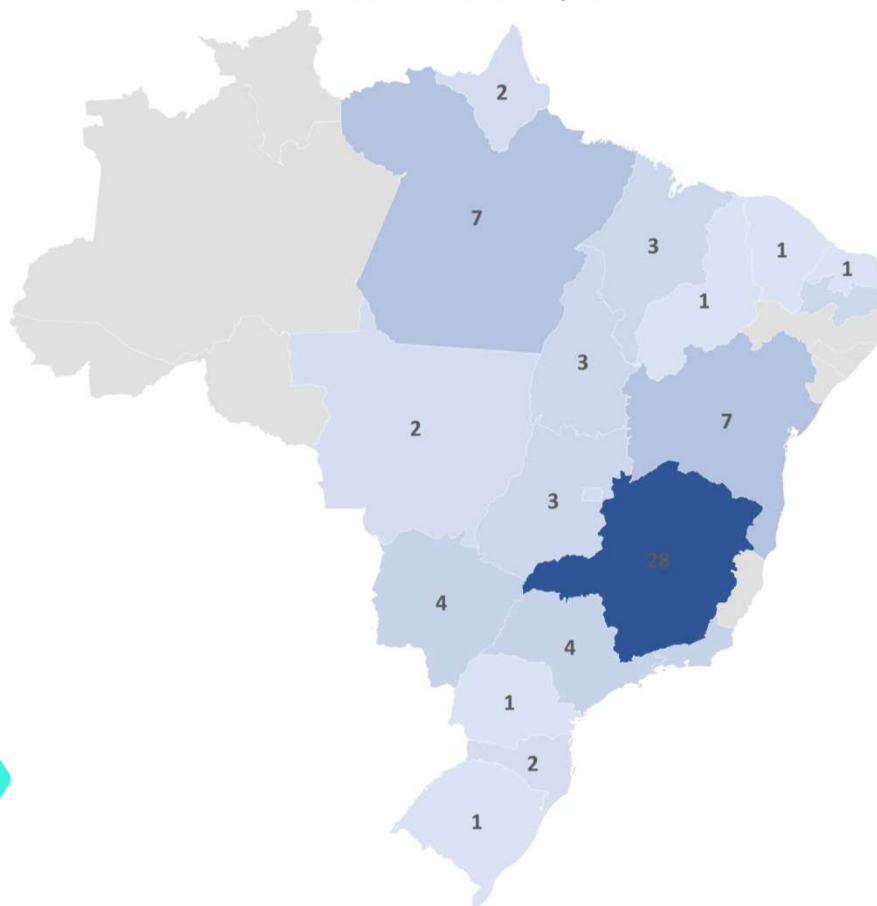

# Mapa de Trabalho Escravo no Brasil

BRK Ambiental  
Suprimentos & Logística

**BRK**

Qtde ocorrências por Estado

Estado	Qtde
Minas Gerais	28
Bahia	7
Pará	7
Mato Grosso do Sul	4
Rio de Janeiro	4
São Paulo	4
Goiás	3
Maranhão	3
Paraíba	3
Tocantins	3
Amapá	2
Distrito Federal	2
Mato Grosso	2
Santa Catarina	2
Ceará	1
Paraná	1
Piauí	1
Rio Grande do Norte	1
Rio Grande do Sul	1
<b>Total</b>	<b>79</b>

## Qtde Fornecedores BRK domiciliados nos Municípios apontados

Estado	Município	Qtde
MG	Betim	32
DF	Brasília	33
MG	Brumadinho	13
BA	Ilhéus	1
SP	Itu	3
BA	Mata De São João	1
TO	Natividade	1
RJ	Niterói	14
SC	Passos Maia	1
RJ	Rio De Janeiro	329
SP	Salto	2
MG	Santa Luzia	2
SP	São Bernardo Do Campo	50
SP	São Paulo	737
MG	Uberlândia	8
<b>Total Geral</b>		<b>1227</b>