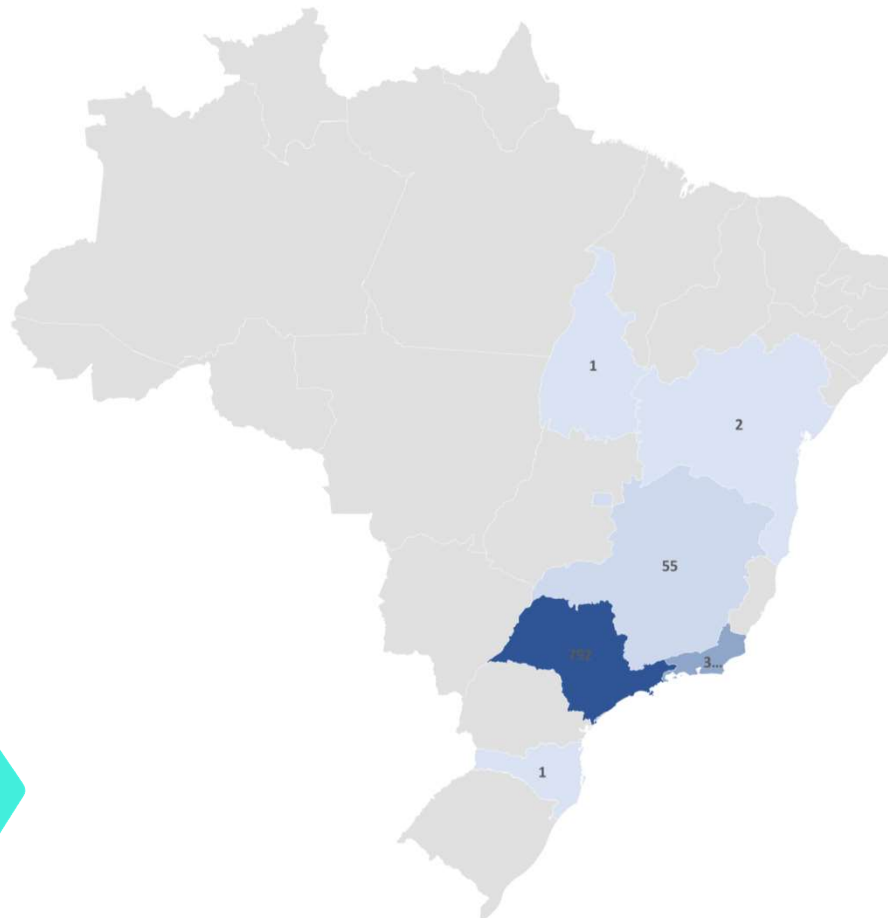

# Mapa de Trabalho Escravo no Brasil

BRK Ambiental  
Suprimentos & Logística

**BRK**

Qtde ocorrências por Estado

Estado	Qtde
Minas Gerais	28
Bahia	7
Pará	7
Mato Grosso do Sul	4
Rio de Janeiro	4
São Paulo	4
Goiás	3
Maranhão	3
Paraíba	3
Tocantins	3
Amapá	2
Distrito Federal	2
Mato Grosso	2
Santa Catarina	2
Ceará	1
Paraná	1
Piauí	1
Rio Grande do Norte	1
Rio Grande do Sul	1
<b>Total</b>	<b>79</b>

## Qtde Fornecedores BRK domiciliados nos Municípios apontados

Estado	Município	Qtde
MG	Betim	32
DF	Brasília	33
MG	Brumadinho	13
BA	Ilhéus	1
SP	Itu	3
BA	Mata De São João	1
TO	Natividade	1
RJ	Niterói	14
SC	Passos Maia	1
RJ	Rio De Janeiro	329
SP	Salto	2
MG	Santa Luzia	2
SP	São Bernardo Do Campo	50
SP	São Paulo	737
MG	Uberlândia	8
<b>Total Geral</b>		<b>1227</b>