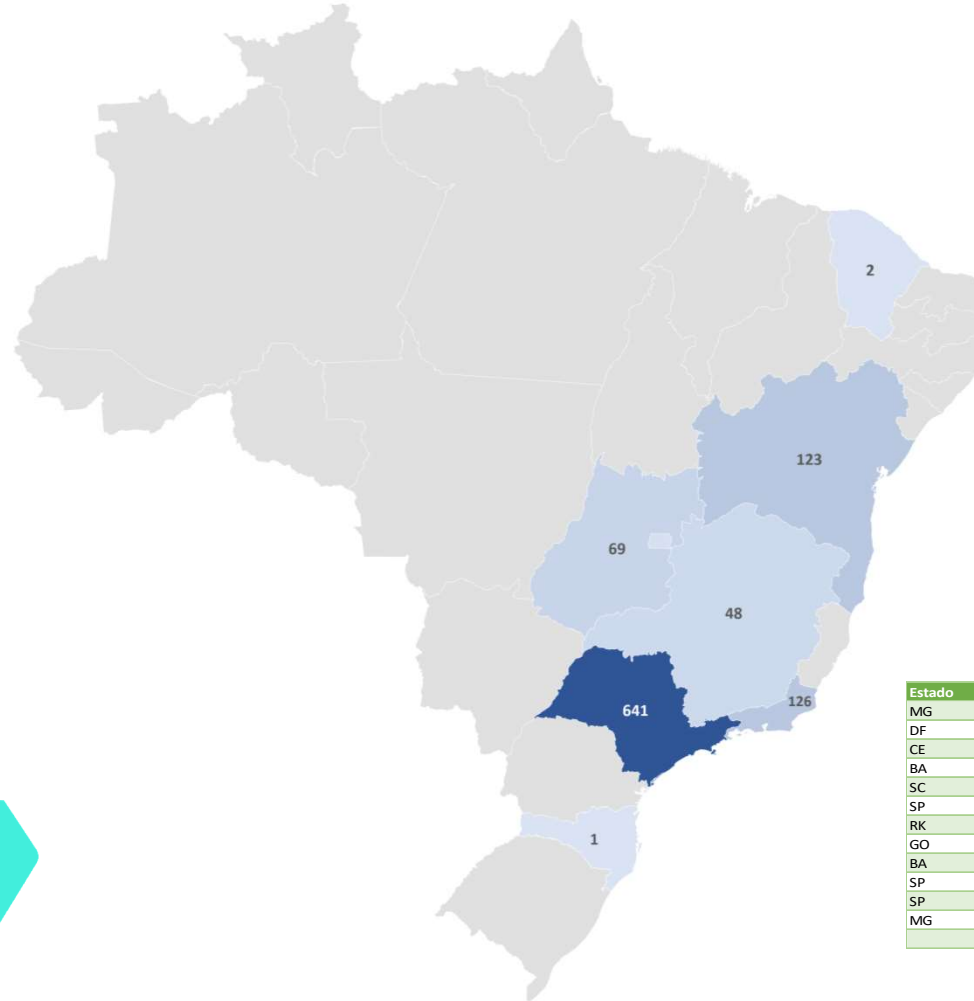

Mapa de Trabalho Escravo no Brasil

3º trimestre de 2022

BRK Ambiental
Suprimentos & Logística

BRK

Qtde ocorrências por Estado

Estado	Qtde
Amapá	1
Bahia	8
Ceará	1
Distrito Federal	1
Goiás	7
Maranhão	4
Mato Grosso	2
Mato Grosso do Sul	4
Minas Gerais	30
Pará	6
Paraíba	2
Paraná	2
Pernambuco	1
Piauí	3
Rio de Janeiro	1
Rio Grande do Norte	4
Rio Grande do Sul	2
Roraima	1
Santa Catarina	3
São Paulo	3
Tocantins	2
Totais	88

Qtde Fornecedores BRK domiciliados nos Municípios apontados

Estado	Município	Qtde
MG	Betim	43
DF	Brasília	15
CE	Fortaleza	2
BA	Mata de São João	1
SC	Passos Maia	1
SP	Ribeirão Preto	13
RJ	Rio de Janeiro	126
GO	Rio Verde	69
BA	Salvador	122
SP	São José dos Campos	9
SP	São Paulo	619
MG	Uberlândia	5
	Total	1025