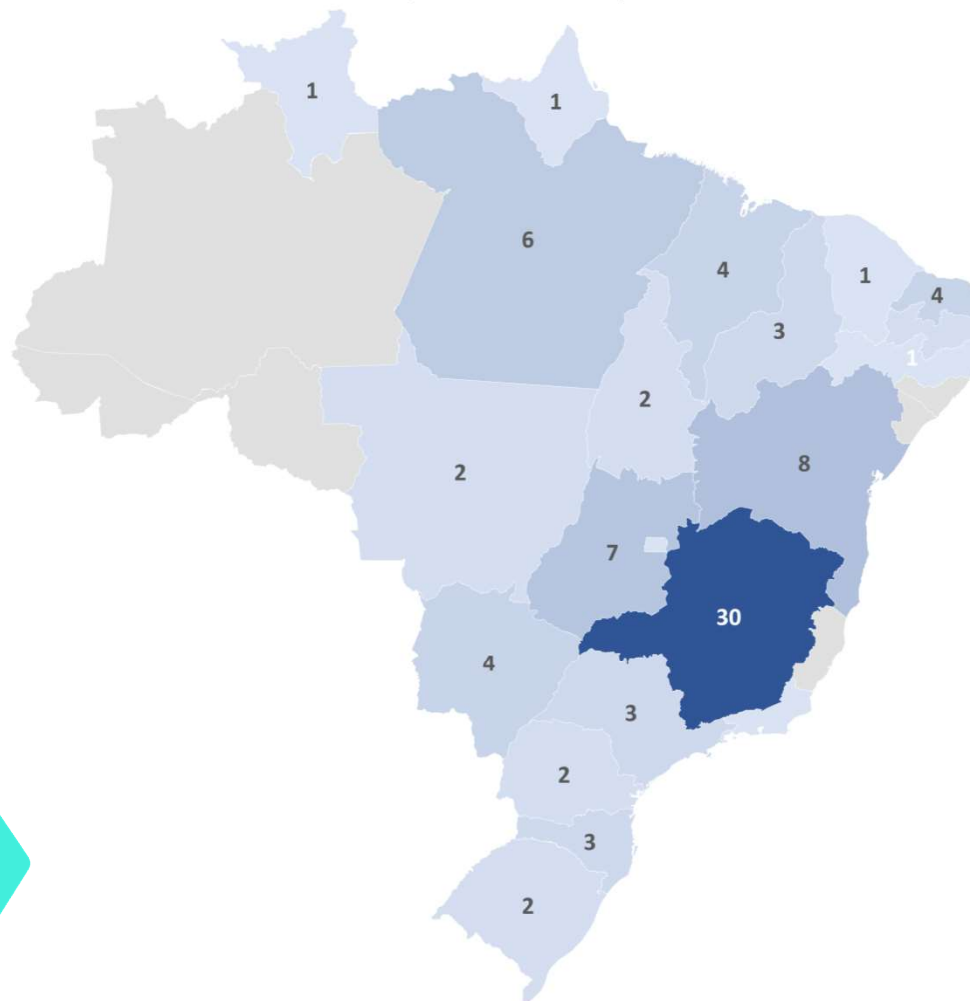

Mapa de Trabalho Escravo no Brasil

3º trimestre de 2022

BRK Ambiental
Suprimentos & Logística

BRK

Qtde ocorrências por Estado

Estado	Qtde
Amapá	1
Bahia	8
Ceará	1
Distrito Federal	1
Goiás	7
Maranhão	4
Mato Grosso	2
Mato Grosso do Sul	4
Minas Gerais	30
Pará	6
Paraíba	2
Paraná	2
Pernambuco	1
Piauí	3
Rio de Janeiro	1
Rio Grande do Norte	4
Rio Grande do Sul	2
Roraima	1
Santa Catarina	3
São Paulo	3
Tocantins	2
Totais	88

Qtde Fornecedores BRK domiciliados nos Municípios apontados

Estado	Município	Qtde
MG	Betim	43
DF	Brasília	15
CE	Fortaleza	2
BA	Mata de São João	1
SC	Passos Maia	1
SP	Ribeirão Preto	13
RJ	Rio de Janeiro	126
GO	Rio Verde	69
BA	Salvador	122
SP	São José dos Campos	9
SP	São Paulo	619
MG	Uberlândia	5
	Total	1025