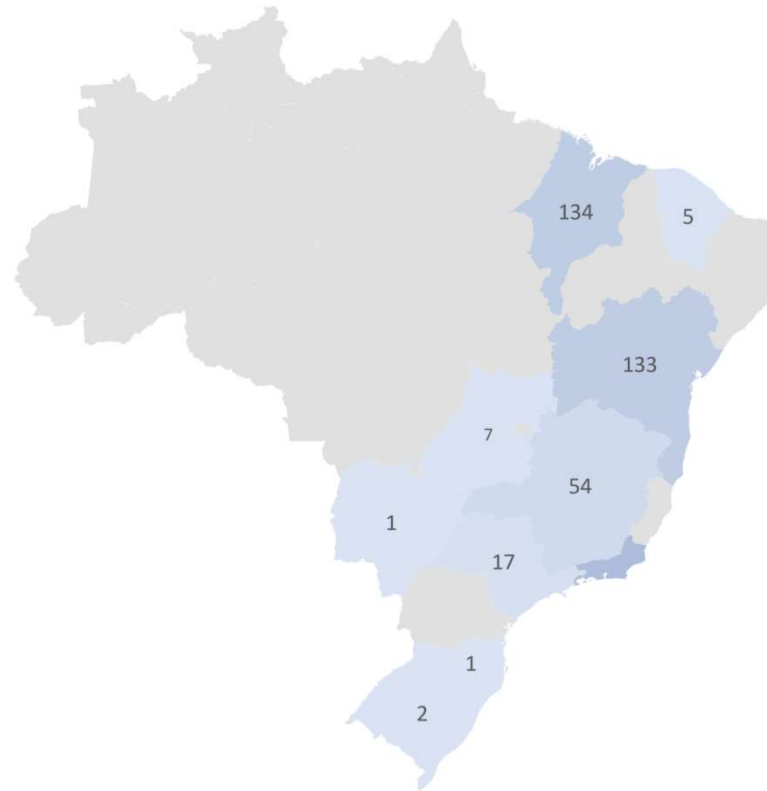

Mapa de Trabalho Escravo no Brasil

4º trimestre de 2022

BRK Ambiental
Suprimentos & Logística

BRK

Qtde ocorrências por Estado

Estado	Qtde
AP	1
BA	9
CE	2
ES	1
GO	16
MA	3
MG	57
MS	14
MT	5
PA	14
PB	1
PE	1
PI	8
PR	4
RJ	7
RN	8
RO	1
RR	3
RS	9
SC	4
SP	12
TO	1
Total Geral	181

Qtde Fornecedores BRK domiciliados nos Municípios apontados

Quantidade 1 828

Estado	Quantidade
GO	7
MG	54
RS	2
MS	1
CE	5
GO	195
GO	58
SC	1
SP	17
RJ	221
GO	87
BA	133
SP	11
MA	134
SP	828
RS	2
Total Geral	1756